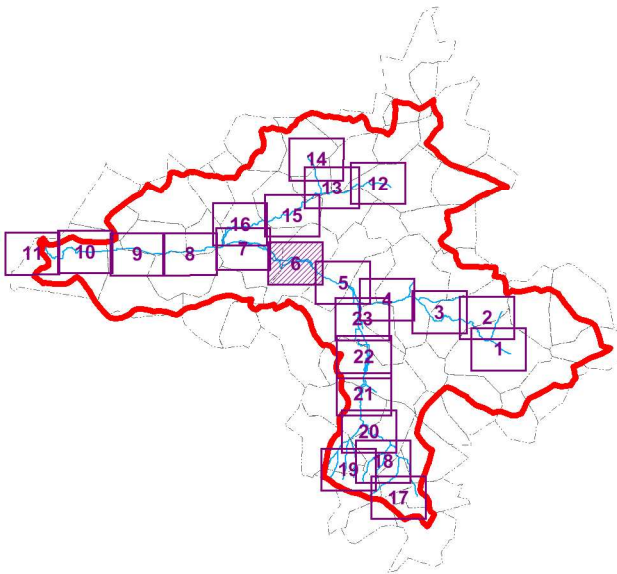

SAGE de la Nonette

Carte 3.6
Zones humides effectives
de la Nonette et de ses affluents

Légende

 Limite du SAGE de la Nonette

 Limites régionales

 Réseau hydrographique

Atlas des zones humides
 Zones humides effectives

Liens avec le PAGD :

Dispositions : 35, 36, 37, 38, 39

Liens avec le règlement :

Règle : 2

— 200 m

Échelle : 1 / 10 000

Page 10 / 73