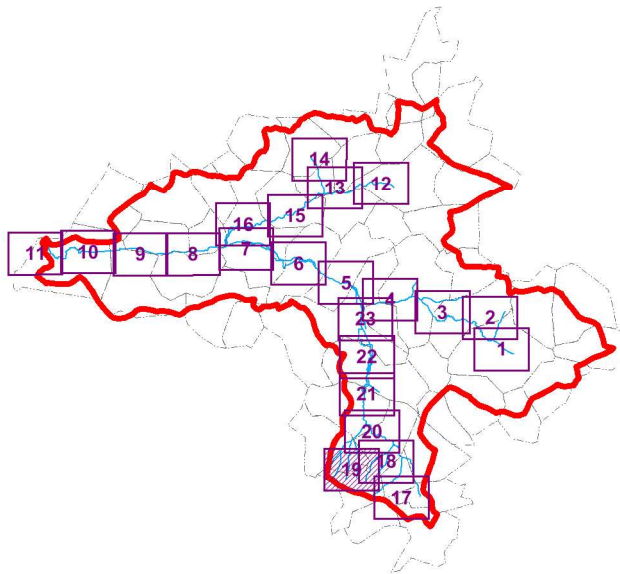

SAGE de la Nonette

Carte 3.19 Zones humides effectives de la Nonette et de ses affluents

Légende

-  Limite du SAGE de la Nonette
-  Limites régionales
-  Réseau hydrographique
-  Zones humides effectives

Liens avec le PAGD :

Dispositions : 35, 36, 37, 38, 39

Liens avec le règlement :

Règle : 2

200 m
Échelle : 1 / 10 000

Page 23 / 73