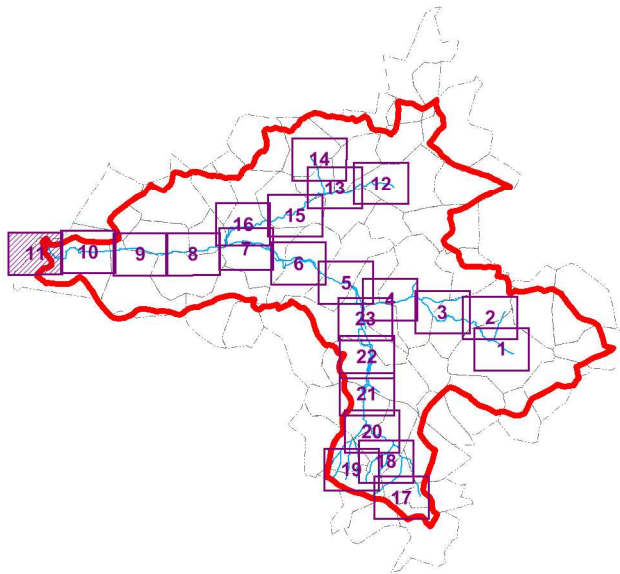

# SAGE de la Nonette

Carte 3.11  
Zones humides effectives  
de la Nonette et de ses affluents

## Légende

-  Limite du SAGE de la Nonette
-  Limites régionales
-  Réseau hydrographique
-  Zones humides effectives

### Liens avec le règlement :

Règle : 2

200 m  
Échelle : 1 / 10 000

Page 15 / 73