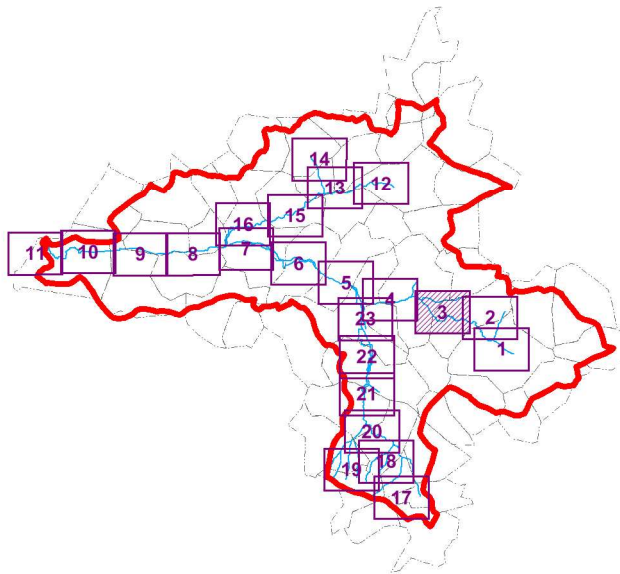

SAGE de la Nonette

Carte 3.3
Zones humides effectives
de la Nonette et de ses affluents

Légende

 Limite du SAGE de la Nonette

 Limites régionales

 Réseau hydrographique

Atlas des zones humides
 Zones humides effectives

Liens avec le PAGD :

Dispositions : 35, 36, 37, 38, 39

Liens avec le règlement :

Règle : 2

 200 m

Échelle : 1 / 10 000

Page 7 / 73