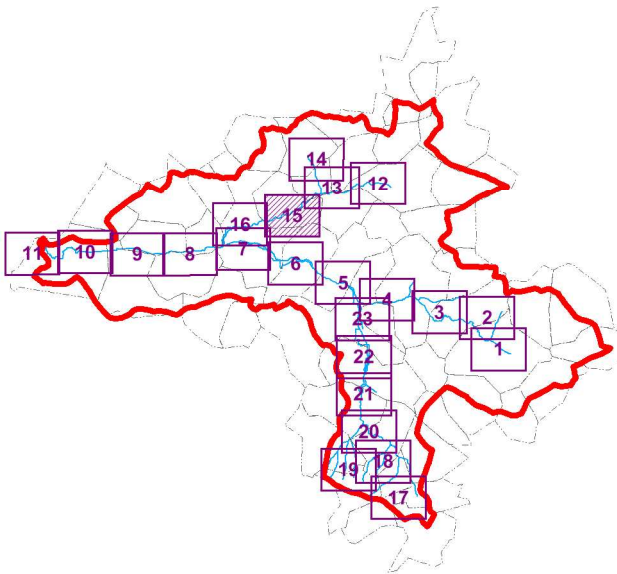

SAGE de la Nonette

Carte 3.15
Zones humides effectives
de la Nonette et de ses affluents

Légende

 Limite du SAGE de la Nonette

 Limites régionales

 Réseau hydrographique

Atlas des zones humides
 Zones humides effectives

Liens avec le PAGD :

Dispositions : 35, 36, 37, 38, 39

Liens avec le règlement :

Règle : 2

— 200 m

Échelle : 1 / 10 000

Page 19 / 73