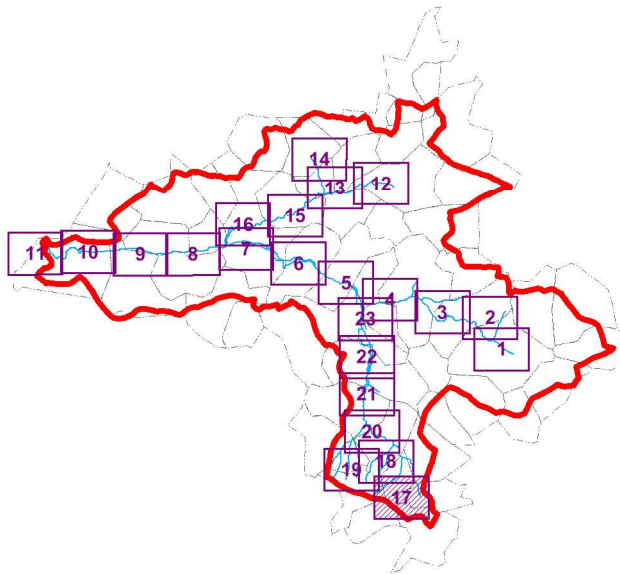

# SAGE de la Nonette

Carte 3.17  
Zones humides effectives  
de la Nonette et de ses affluents

## Légende

-  Limite du SAGE de la Nonette
-  Limites régionales
-  Réseau hydrographique
- Atlas des zones humides
-  Zones humides effectives

### Liens avec le règlement :

Règle : 2

200 m  
Échelle : 1 / 10 000