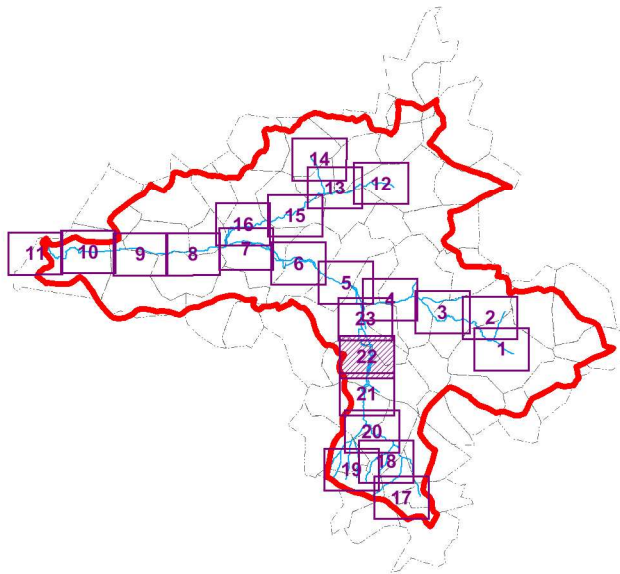

SAGE de la Nonette

Carte 3.22
Zones humides effectives
de la Nonette et de ses affluents

Légende

 Limite du SAGE de la Nonette

 Limites régionales

 Réseau hydrographique

Atlas des zones humides
 Zones humides effectives

Liens avec le PAGD :

Dispositions : 35, 36, 37, 38, 39

Liens avec le règlement :

Règle : 2

— 200 m

Échelle : 1 / 10 000

Page 26 / 73