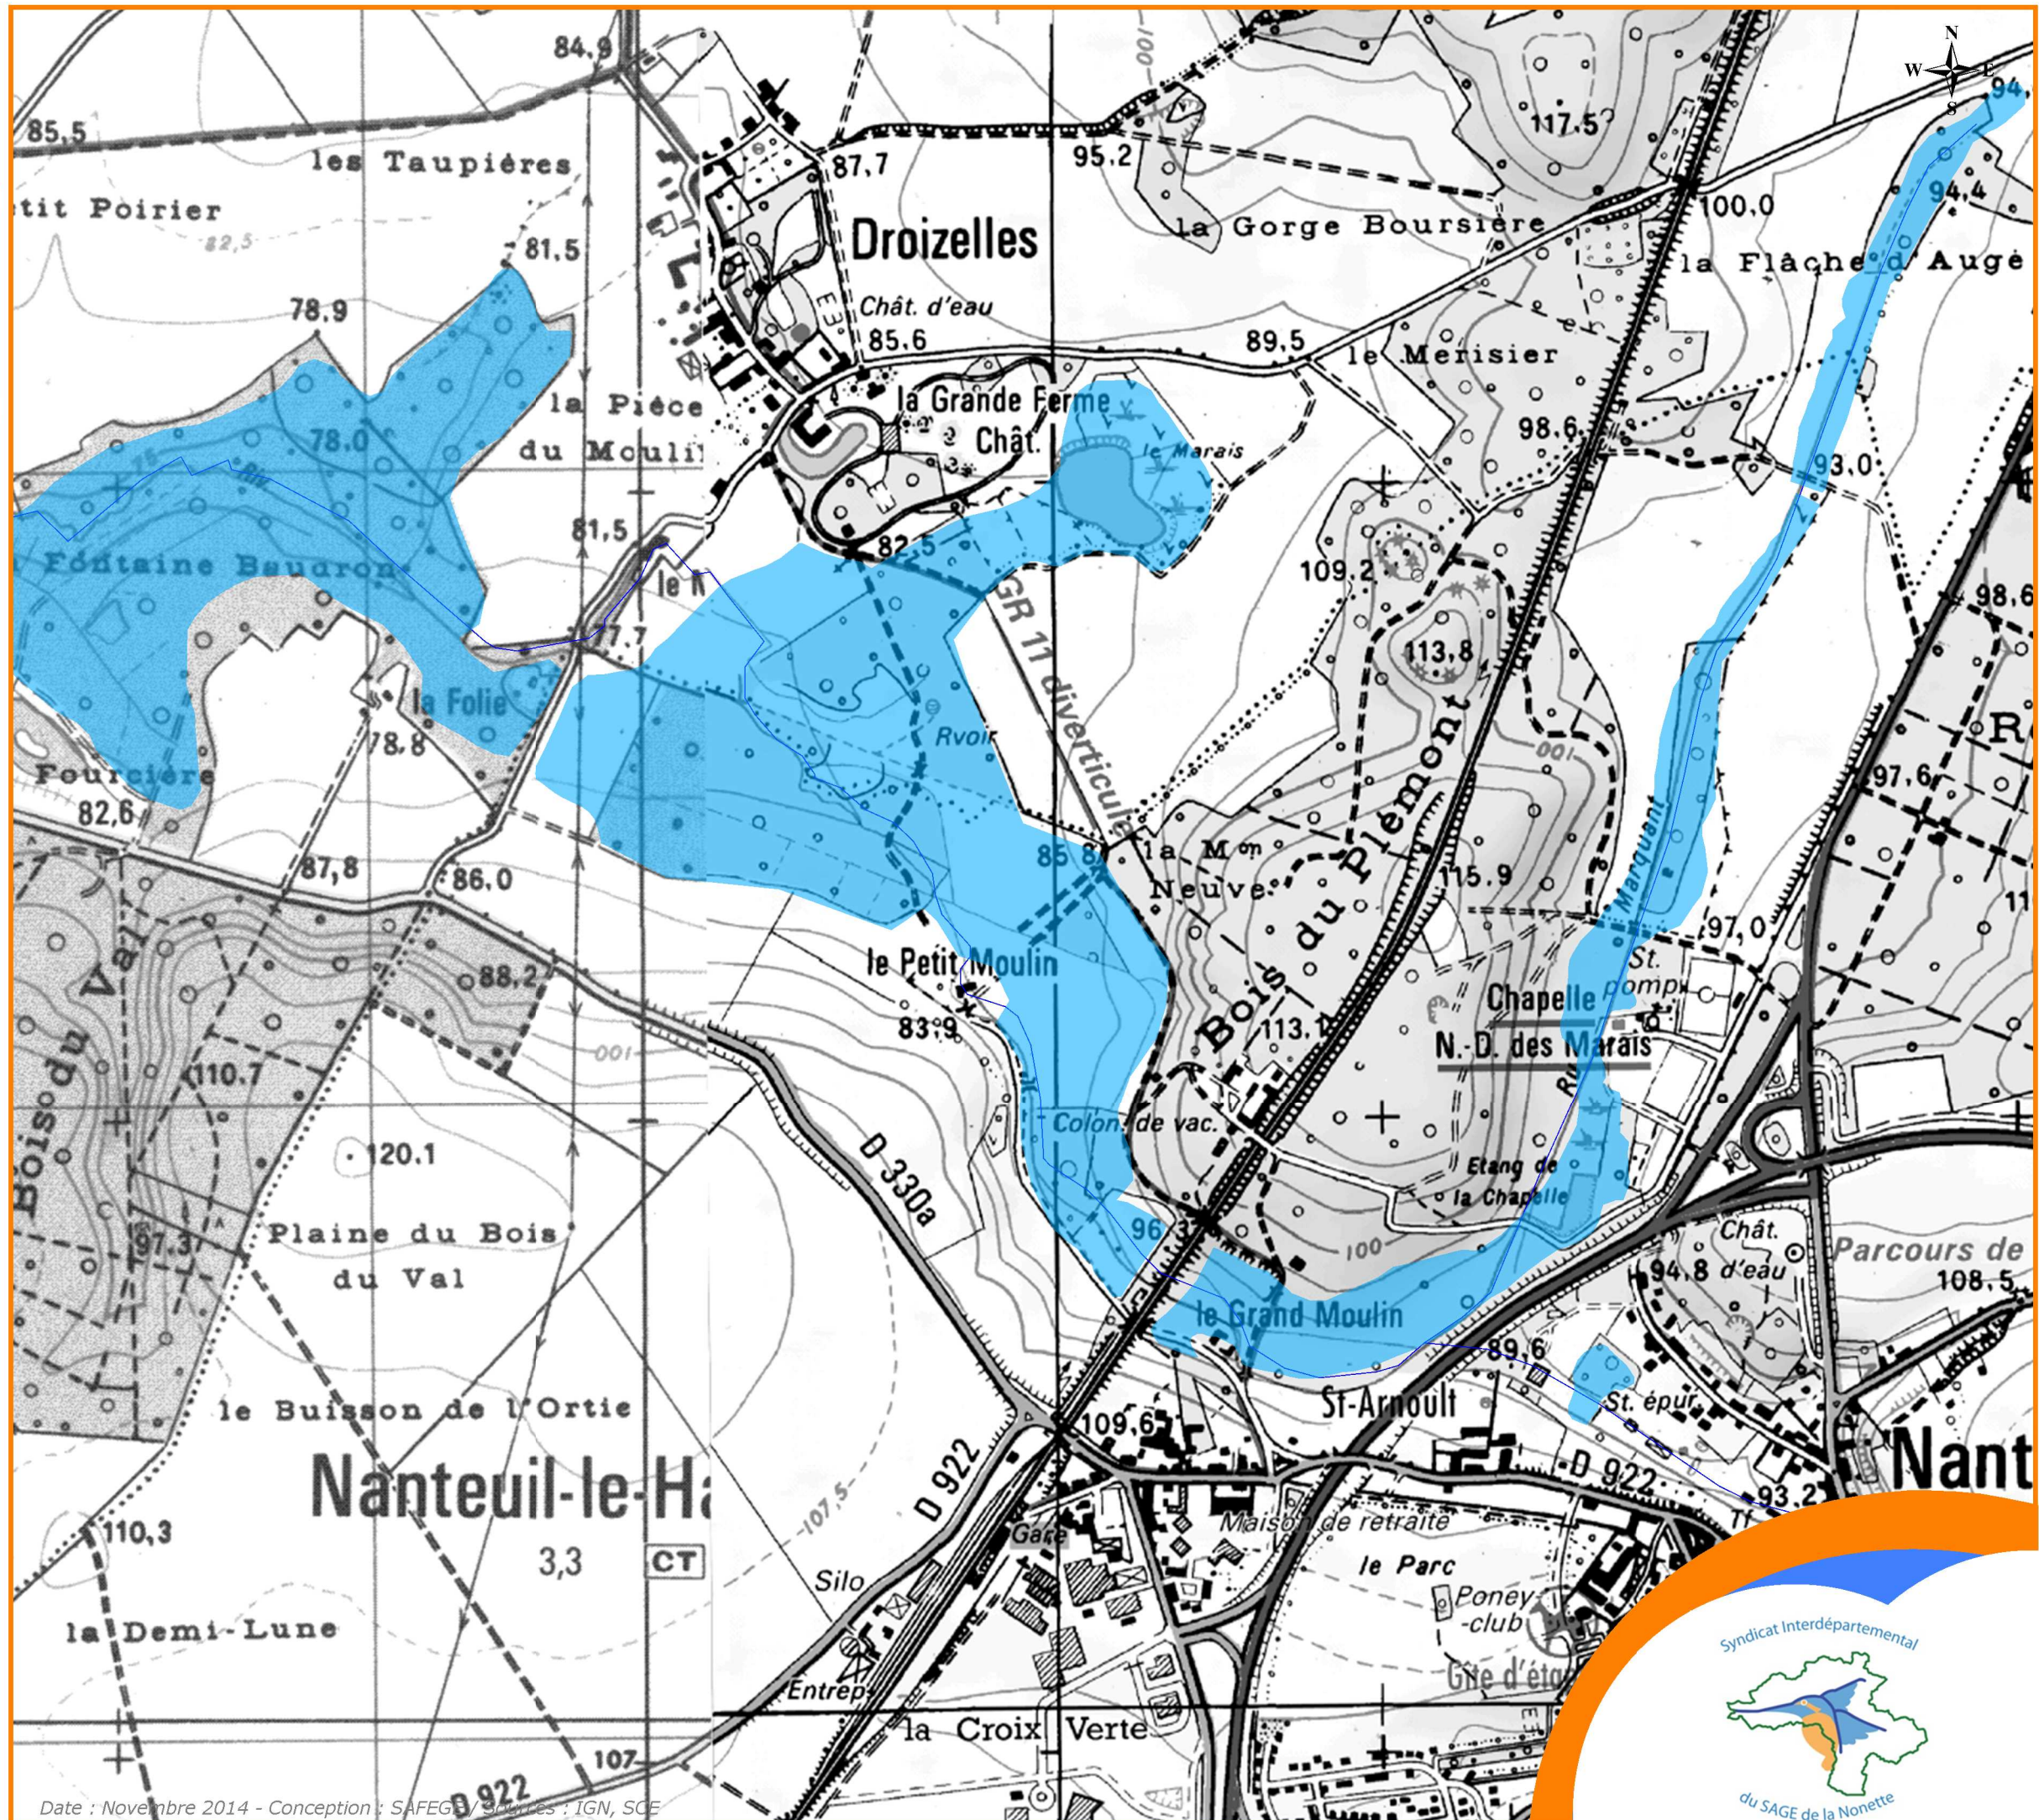

Carte 3.2
Zones humides effectives
de la Nonette et de ses affluents

Date : Novembre 2014 - Conception : SAFEGE / Données : IGN, SCE