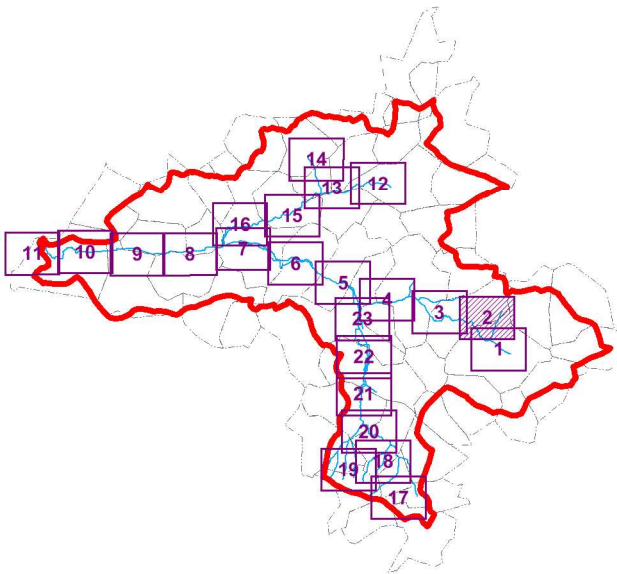

SAGE de la Nonette

Carte 3.2
Zones humides effectives
de la Nonette et de ses affluents

Légende

-  Limite du SAGE de la Nonette
-  Limites régionales
-  Réseau hydrographique
-  Zones humides effectives

Liens avec le PAGD :

Dispositions : 35, 36, 37, 38, 39

Liens avec le règlement :

Règle : 2

200 m

Échelle : 1 / 10 000

Page 6 / 73

Date : Novembre 2014 - Conception : SAFEGE / Données : IGN, SCE