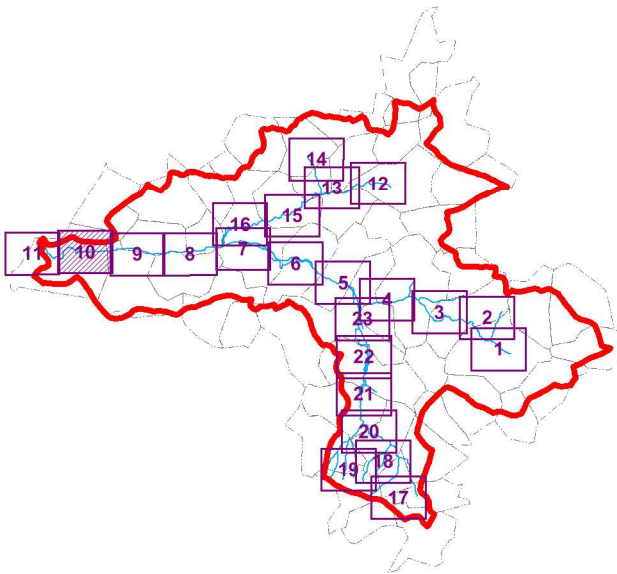

SAGE de la Nonette

Carte 3.10
Zones humides effectives
de la Nonette et de ses affluents

Légende

 Limite du SAGE de la Nonette

 Limites régionales

 Réseau hydrographique

Atlas des zones humides
 Zones humides effectives

Liens avec le PAGD :

Dispositions : 35, 36, 37, 38, 39

Liens avec le règlement :

Règle : 2

— 200 m

Échelle : 1 / 10 000

Page 14 / 73