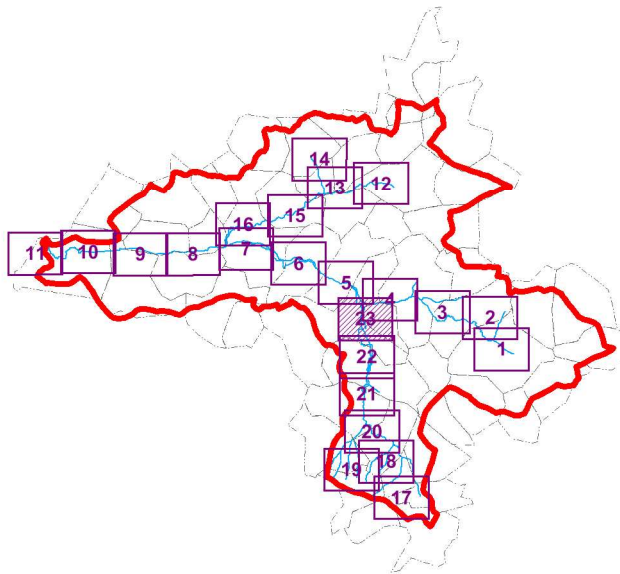

SAGE de la Nonette

Carte 3.23
Zones humides effectives
de la Nonette et de ses affluents

Légende

 Limite du SAGE de la Nonette

 Limites régionales

 Réseau hydrographique

Atlas des zones humides
 Zones humides effectives

Liens avec le PAGD :

Dispositions : 35, 36, 37, 38, 39

Liens avec le règlement :

Règle : 2

— 200 m
Échelle : 1 / 10 000

Page 27 / 73