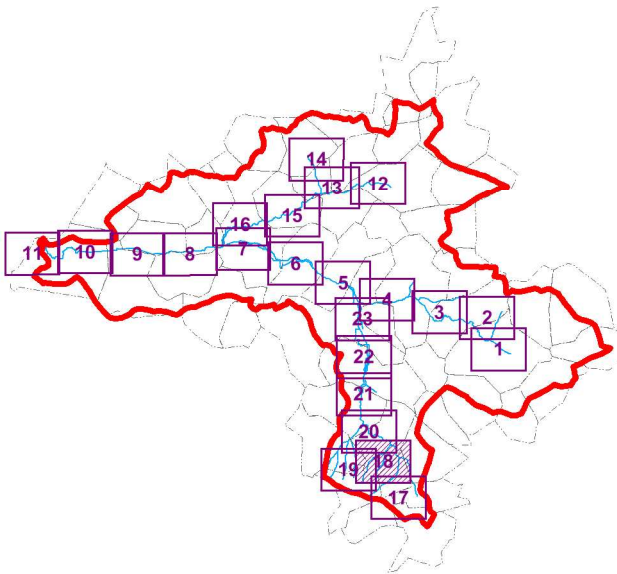

SAGE de la Nonette

Carte 3.18 Zones humides effectives de la Nonette et de ses affluents

Légende

 Limite du SAGE de la Nonette

 Limites régionales

 Réseau hydrographique

Atlas des zones humides

 Zones humides effectives

Liens avec le PAGD :

Dispositions : 35, 36, 37, 38, 39

Liens avec le règlement :

Règle : 2

— 200 m

Échelle : 1 / 10 000

Page 22 / 73