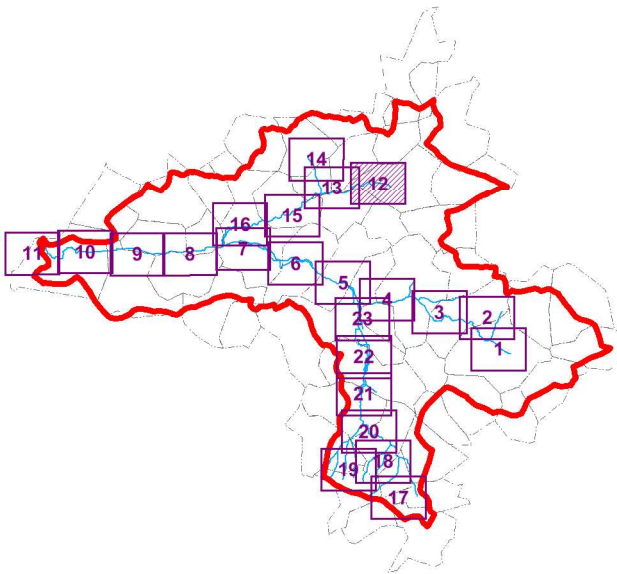

SAGE de la Nonette

Carte 3.12
Zones humides effectives
de la Nonette et de ses affluents

Légende

-  Limite du SAGE de la Nonette
-  Limites régionales
-  Réseau hydrographique
-  Zones humides effectives

Liens avec le PAGD :

Dispositions : 35, 36, 37, 38, 39

Liens avec le règlement :

Règle : 2

— 200 m

Échelle : 1 / 10 000

Page 16 / 73