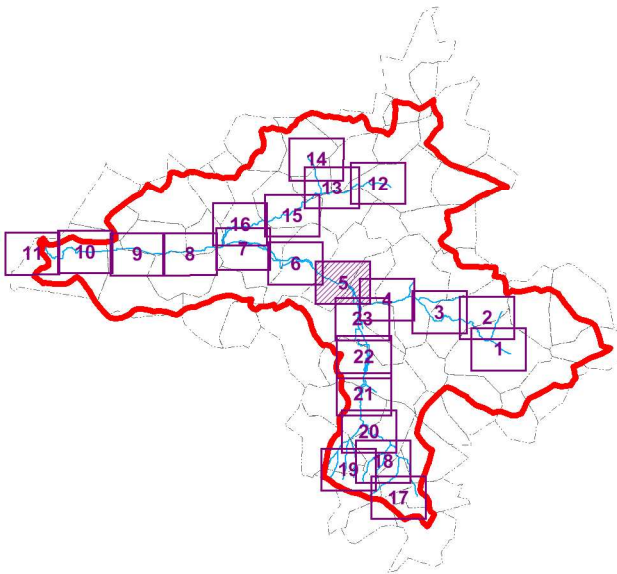

SAGE de la Nonette

Carte 3.5
Zones humides effectives
de la Nonette et de ses affluents

Légende

 Limite du SAGE de la Nonette

 Limites régionales

 Réseau hydrographique

Atlas des zones humides
 Zones humides effectives

Liens avec le PAGD :

Dispositions : 35, 36, 37, 38, 39

Liens avec le règlement :

Règle : 2

— 200 m

Échelle : 1 / 10 000

Page 9 / 73