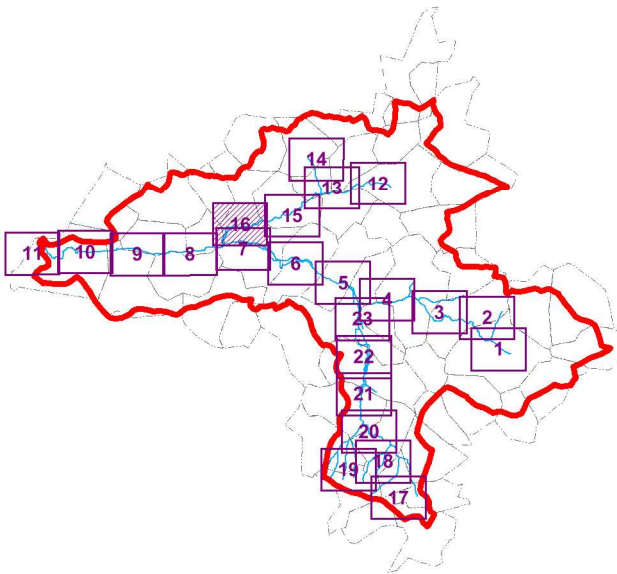

SAGE de la Nonette

Carte 3.16
Zones humides effectives
de la Nonette et de ses affluents

Légende

 Limite du SAGE de la Nonette

 Limites régionales

 Réseau hydrographique

Atlas des zones humides

 Zones humides effectives

Liens avec le PAGD :

Dispositions : 35, 36, 37, 38, 39

Liens avec le règlement :

Règle : 2

 200 m

Échelle : 1 / 10 000

Page 20 / 73