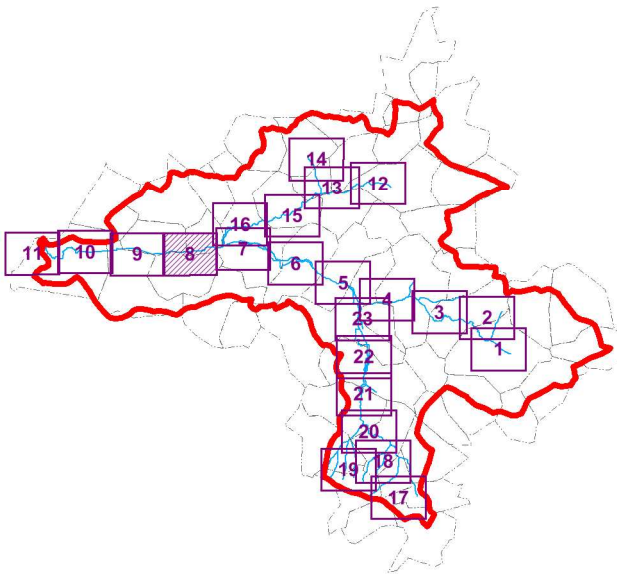

SAGE de la Nonette

Carte 3.8
Zones humides effectives
de la Nonette et de ses affluents

Légende

 Limite du SAGE de la Nonette

 Limites régionales

 Réseau hydrographique

Atlas des zones humides
 Zones humides effectives

Liens avec le PAGD :

Dispositions : 35, 36, 37, 38, 39

Liens avec le règlement :

Règle : 2

 200 m

Échelle : 1 / 10 000

Page 12 / 73